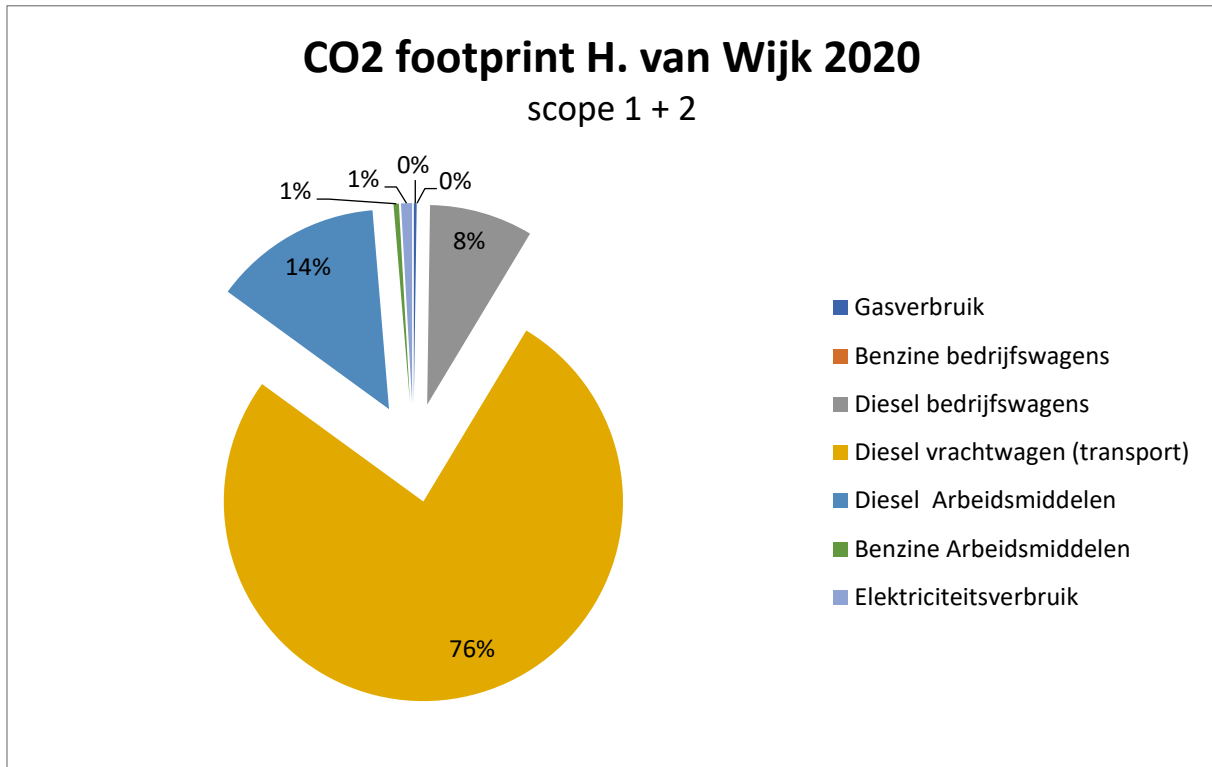

Onderstaand is CO₂ uitstoot weergegeven over het jaar 2020:

Bron	Scope	aantal eenheden	aantal gram CO ₂ per eenheid	uitstoot in ton CO ₂
Gasverbruik	1	3.015	1.884	0,3
LPG	1	486	1.806	0,9
Diesel bedrijfswagens	1	6.139	3.230	3,2
Benzine bedrijfswagens	1	1.160	2.740	19,8
Diesel vrachtwagens	1	62.916	3.230	203,2
Diesel arbeidsmiddelen	1	34.244	3.230	110,6
Benzine Arbeidsmiddelen	1	2.982	2.740	8,3
Elektriciteit grijs	2	3.037	556	5,3
Elektriciteit groen	2	5.064	15	0,1
Totaal scope 1				346,4
Totaal scope 2				5,4
Totaal scope 1+2				351,8

De totaaluitstoot van H. van Wijk in 2020 was 351,8 ton CO₂. Het totaaloverzicht voor het basisjaar is weergegeven in bijlage 2. H. van Wijk wordt hiermee volgens de CO₂-Prestatieladder aangeduid als 'Klein bedrijf'.